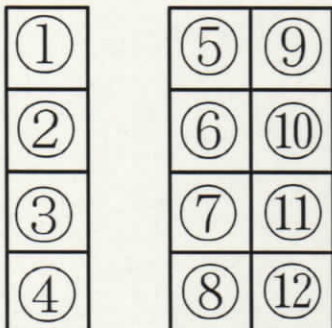

Dブロック

- D-① 徳島県
- D-② 香川県
- D-③ 愛媛県
- D-④ 高知県
- D-⑤ 福岡県
- D-⑥ 佐賀県
- D-⑦ 長崎県
- D-⑧ 熊本県
- D-⑨ 大分県
- D-⑩ 宮崎県
- D-⑪ 鹿児島県
- D-⑫ 沖縄県

入り口