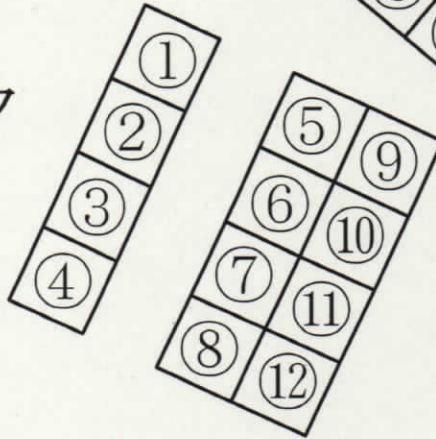

各都道府県テントエリア

Aブロック

- A-① 栃木県A
- A-② 栃木県B
- A-③ 北海道
- A-④ 青森県
- A-⑤ 岩手県
- A-⑥ 秋田県
- A-⑦ 宮城県
- A-⑧ 山形県
- A-⑨ 福島県
- A-⑩ 茨城県
- A-⑪ 群馬県
- A-⑫ 埼玉県

Bブロック

- B-① 東京都
- B-② 千葉県
- B-③ 神奈川県
- B-④ 山梨県
- B-⑤ 新潟県
- B-⑥ 富山県
- B-⑦ 石川県
- B-⑧ 福井県
- B-⑨ 長野県
- B-⑩ 岐阜県
- B-⑪ 静岡県
- B-⑫ 愛知県

入り口