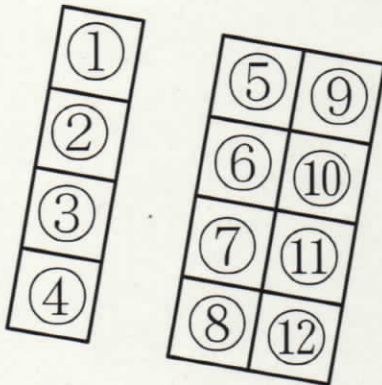

Cブロック

- C-① 三重県
- C-② 滋賀県
- C-③ 京都府
- C-④ 大阪府
- C-⑤ 兵庫県
- C-⑥ 奈良県
- C-⑦ 和歌山県
- C-⑧ 鳥取県
- C-⑨ 島根県
- C-⑩ 岡山県
- C-⑪ 広島県
- C-⑫ 山口県